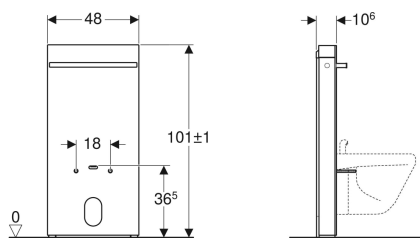

Geberit Monolith szanitermodul bidéhez, 101 cm, törölközőtartóval

Példaábra

Alkalmazási célok

- Felújításhoz, átépítéshez és új építéshez
- Talpon álló és fali bidékhez
- Álló csaptelepekhez
- Fali csatlakozókhoz
- Alsó vízcsatlakozáshoz
- Fali és álló bidék cseréjéhez
- Kész padlóra történő szerelésre
- Szárazépítésű és tömör falszerkezetek elé történő szereléshez

Tulajdonságok

- Építési tűrések kiegyenlítése lehetséges

Szállítási terjedelem

- Vízcsatlakozó készlet 2 db 90°-os Rp 1/2" és G 3/8"-os csatlakozókönnyökkel
- Csőszifon
- Burkolat

- A fali bidé rögzítési távolsága 18 cm
- Állítható magasságú 7 cm-ig
- Üveg elülső burkolat (edzett biztonsági üveg)
- A fali összefolyó magassága 8–21 cm a kész padlótól
- A fali bidé rögzítési magassága 35 ± 1 cm
- Fényezett alumínium oldalburkolat
- Törölközőtartó fényes króm
- Önhordó
- Alsó vízcsatlakozás